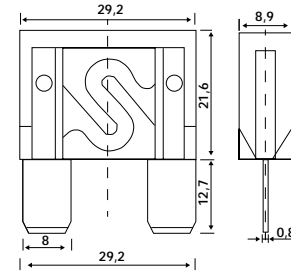

MAXI

Fuse ATM

**SAE J1888
QUALITY
STANDARD**

D Maxi-Sicherung

- Nennspannung DC32
- Material: Polycarbonat
- erfüllt Standard SAE J 1888
- Ampere-Farbcodierung nach Industrie-Standard

GB Maxi Fuse

- Voltage Rating DC32V
- Materials: Polycarbonat
- Standard SAE J 1888
- Industrial standard colour coding to indicate amp rating

RUS Макси-Предохранитель

- Максимально допустимое напряжение 32В
- материал: поликарбонат
- в соответствии SAE J 1888
- безопасности. Цветовое кодирование по индустриальным стандартам

Art. 660000

- 1x 30A
- 1x 40A
- 1x 50A
- 1x 60A
- 1x 70A
- 1x 80A
- 1x 100A

7 St. Blister
480 St. Karton

EAN: 4028224660004