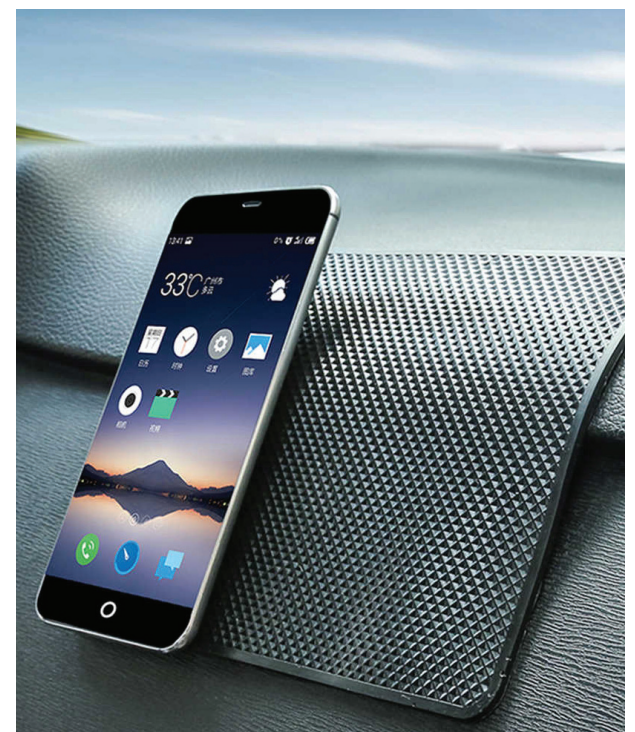

 PAD ANTIALUNECARE 9x14.5 cm

COD EAN 98518

 **ANTISLIP PAD 17X11CM**

 PAD ANTIALUNECARE 17x11 cm

COD EAN 98519

Suporturi portbagaj

 **IRON ROOF BARS SET LOGAN I (2004-11), SANDERO (07-12)**

 SET BARE PORTBAGAJ LOGAN I (2004-11), SANDERO I (2007-12)