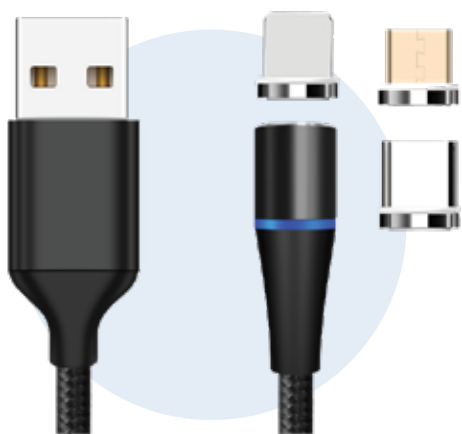

Cablu încărcare 3-în-1 USB QC3.0 la microUSB/USB-C/Lightning 1.5m 3A

Cod produs: 02798

DESCRIERE

Cablul de încărcare Mega Drive permite încărcarea și transferul de date între un conector de tip USB Type-A la unul microUSB, USB-C sau Apple Lightning. Cipul integrat este compatibil cu tehnologia Quick-Charge 3.0 care permite încărcarea rapidă a dispozitivelor.

FUNCȚII

Conectori multipli

microUSB, USB Type-C & Lightning

Conector magnetic

pentru fixare sigură

Capete din aluminiu

pentru o durată de viață lungă

Iluminare LED

pentru verificarea conexiunii

Lungime de 1.5 metri

acces facil pentru toți pasagerii

Tehnologie QC 3.0

permite încărcarea rapidă

Cap rotativ 360°

permite rotirea cablului